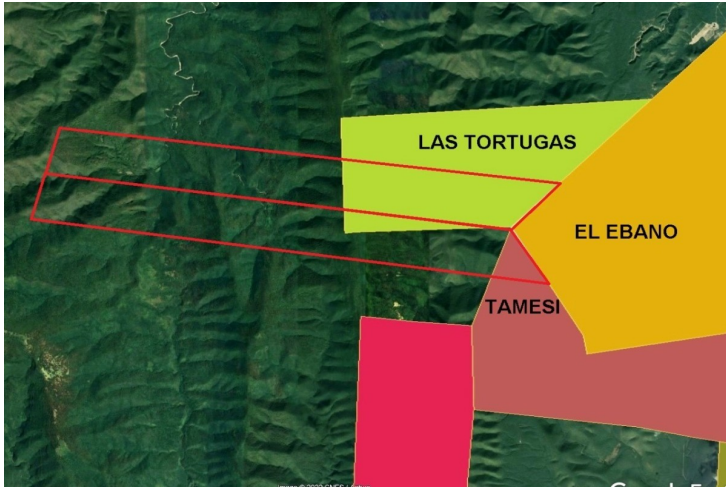

TERRENO EN TAMAULIPAS 950 HECTAREAS

CODIGO DE ANUNCIO: VYC-0066

CARACTERISTICAS

SERVICIO: VENTA

Terreno Comercial

MUNICIPIO DE LLERA ,

MUNICIPIO DE LLERA , Tamaulipas

\$12.63 MXN por m2

MUNICIPIO DE LLERA

SUPERFICIE: 950 HECTAREAS

VALOR: \$12.63 M2

COLINDA CON EL EJIDO EL EBANO