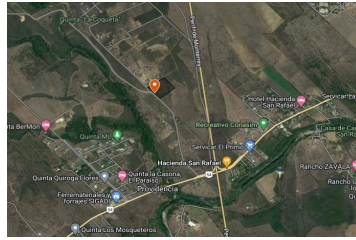

TERRENO EN CARRETERA EL CASTILLO

CODIGO DE ANUNCIO: VYC-0060

CARACTERISTICAS

SERVICIO: VENTA

Terreno Comercial
CARRETERA EL CASTILLO,
Cadereyta, Nuevo León
\$300.00 MXN por m2
Terreno: 25550 m2

CONTACTO:

Promotor: Jorge Quintero

Whatsapp: 8117613423

Correo:

jorge.flores@vendoycompro.mx

DESCRIPCION

CARRETERA EL CASTILLO ENTRONQUE CON CAMINO A
SAN MATEO.
MUNICIPIO CADEREYTA, NUEVO LEÓN.
25,550 MT2 CUENTA CON AGUA, LUZ, 400 METROS DEL
ANILLO PERIFÉRICO.