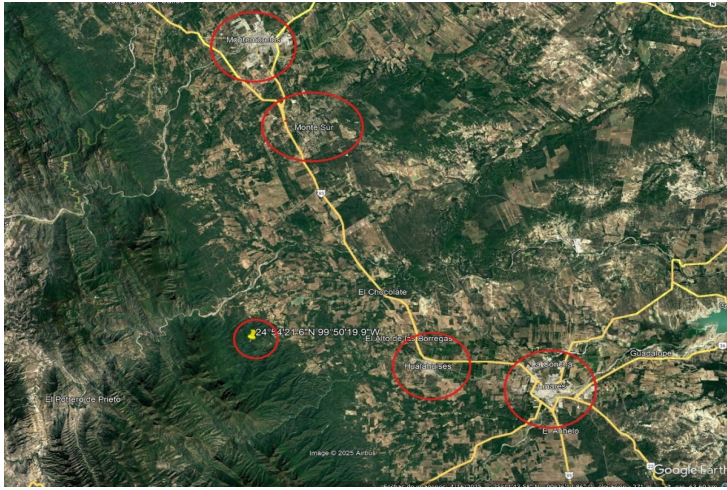

Rancho La Gorgonia 145HEC â€“ Hualahuises, N.L.

CODIGO DE ANUNCIO: VYC-0326

CARACTERISTICAS

SERVICIO: VENTA
Terreno Comercial
HUALAHUISES, Nuevo Le3n
\$8,500,000.00 MXN
Terreno: 145 hectareas

DESCRIPCION

- Ubicado cerca de Hualahuises, en la localidad El Para3so, Nuevo Le3n.
- UN POCO NEGOCIABLE
- A solo 15 km sobre la carretera, con f3cil acceso y vistas espectaculares.
- Flora: encino y pino, vegetaci3n ?pica del norte.
- Fauna: venados, guajolotes y hasta osos
- Ideal para inversi3n, ecoturismo o simplemente disfrutar la naturaleza.
- Un lugar tranquilo, amplio y con mucho potencial.