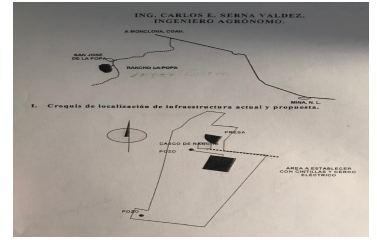

RANCHO AGRICOLA EN MINA N.L.

CODIGO DE ANUNCIO: VYC-0283

CARACTERISTICAS

SERVICIO: VENTA
Terreno Campestre
MINA, Nuevo León
\$8,000,000.00 MXN
Terreno: 96 hectareas

CONTACTO:

Promotor: Jorge Quintero
Whatsapp: 8117613423
Correo:
jorge.flores@vendoycompro.mx

DESCRIPCION

Es un rancho agrícola cercado de casi 96 has ubicado muy cerca del poblado de San José de la Popa en el Mpio de Mina NL., tiene infraestructura como casa, bodegas y caballerizas, asimismo dos pozos, uno de ellos equipado con sistema de riego y un aforo de 25 lts/seg., se siembra alfalfa, sandía, melón y chile, se vende porque el dueño original falleció y su viuda no puede trabajarlo, están pidiendo \$8,000,000 millones negociables.