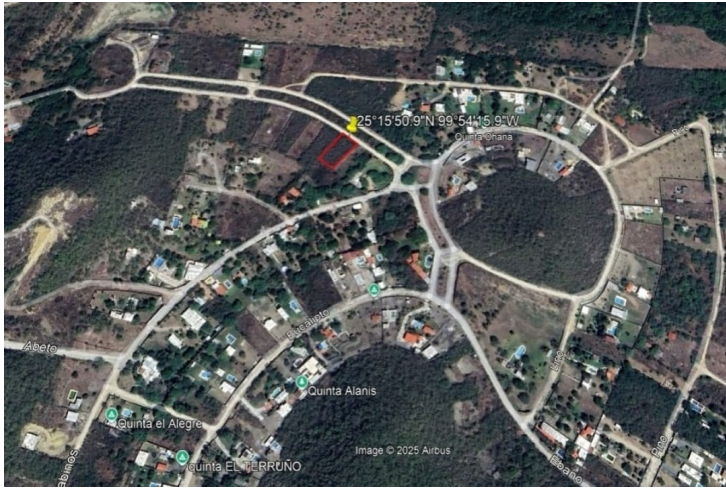

TERRENO EN MONTEMORELOS LAS MORITAS

CODIGO DE ANUNCIO: VYC-0268

CARACTERISTICAS

SERVICIO: VENTA
Terreno Campestre
MONTEMORELOS , Nuevo León
\$550.00 MXN por m2
Terreno: 1000 m2
Medida Frente: 22 mts.

CONTACTO:

Promotor: Jorge Quintero
Whatsapp: 8117613423
Correo:
jorge.flores@vendoycompro.mx

DESCRIPCION

Terreno Campestre en VENTA con superficie de 1,000 m2 con dimensiones de 22 mts de frente x 43 mts de fondo, Servicios a pie de Propiedad de Agua ?y Energía Eléctrica, Ubicado en un Fracc del Mpio de Montemorelos NL de fácil acceso y cercanía de la Carretera Nacional partiendo de Congregación Calles El Banquillo camino a la Morita
Precio Especial de \$550= x m2
Documentos en orden