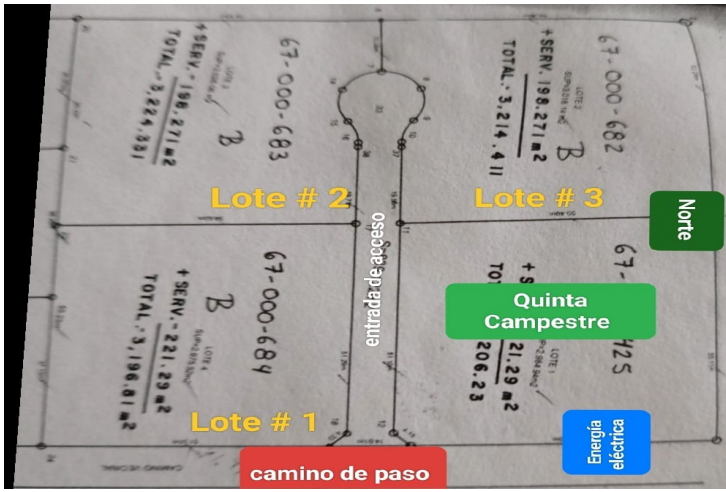

## Terreno en Montemorelos N.L

CODIGO DE ANUNCIO: VYC-0130

CARACTERISTICAS	DESCRIPCION
<p><b>SERVICIO:</b> VENTA Terreno Campestre MONTEMORELOS , Nuevo León \$600.00 MXN por m2 <b>Terreno:</b> 3200 m2</p> <p><b>CONTACTO:</b></p> <p><b>Promotor:</b> Jorge Quintero <b>Whatsapp:</b> 8117613423 <b>Correo:</b> jorge.flores@vendoycompro.mx</p>	<p>Terrenos CAMPESTRES a orilla de camino con Terracería compactada con medidas de 3,200 m2 aprox en condiciones de monte, Energía Eléctrica a pie de la Propiedad Mpio de Montemorelos NL a 3 Kms de distancia del Rest El Pariente Precio..\$600= x m2</p>