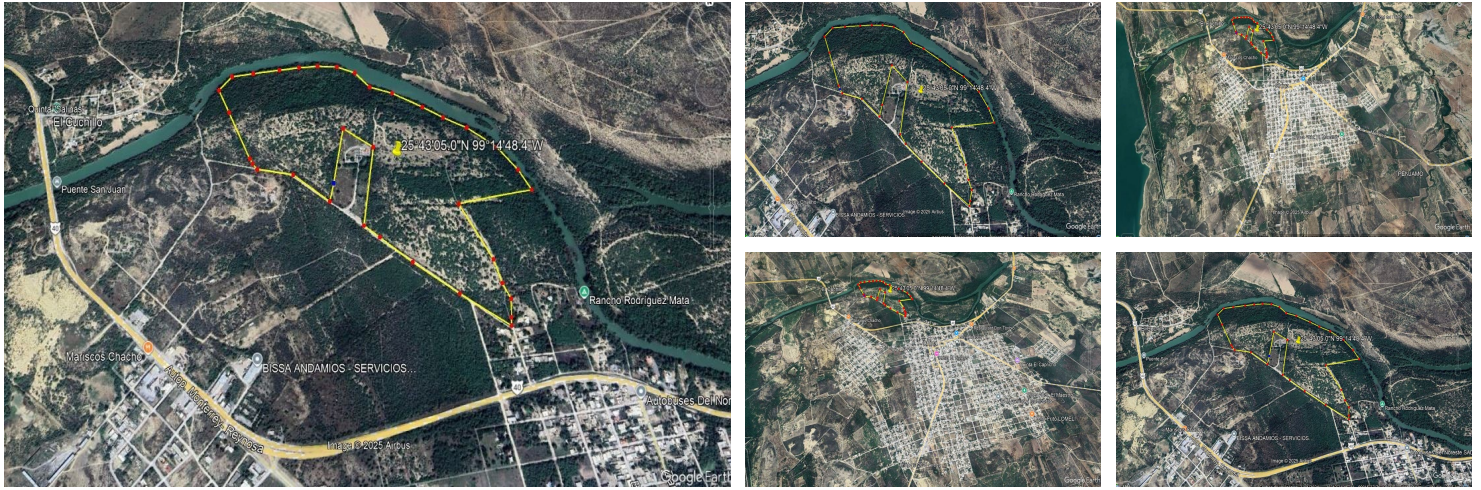

TERRENO EN CHINA, NUEVO LEON

CODIGO DE ANUNCIO: VYC-0113

CARACTERISTICAS	DESCRIPCION
<p>SERVICIO: VENTA Terreno Comercial CENTRO , CENTRO DE CHINA , Nuevo León \$170.00 MXN por m2 Terreno: 340000 m2</p> <p>CONTACTO:</p> <p>Promotor: Jorge Quintero Whatsapp: 8117613423 Correo: jorge.flores@vendoycompro.mx</p>	<p>TERRENO CHINA NUEVO LEON ZONA URBANA DE CHINA NUEVO LEON CABECERA MUNICIPAL DE CHINA NUEVO LEON ESCRITURAS EN REGLA LISTO PARA HACER TRAMITES NOTARIALES 34 HECTARES \$170 X M2 900 METROS DE FRENTE CUENTA CON LUZ A PIE DE TERRENO PEGADO A LA POTABILIZADORA DE AGUA PEGADO AL RIO SAN JUAN</p> <p>Contamos con todo tipo de terrenos Montemorelos, Allende, Santiago Cerralvo y todo el Área Metropolitana. Si tienes un terreno que te gustaría desarrollar, contamos con inversionistas para proyectos CAMPESTRES, RESIDENCIALES ó INDUSTRIALES. Te asesoramos en regularizar tu terreno como tramites, TESTAMENTARIOS, POSESIONES, ESCRITURACION Y MAS... Se defiende deudores hipotecarios y te ayudamos a arreglar tu problema legal. Ó te compramos tu deuda. Tramites y Gestiones Notariales, PODERES, COMPRAVENTAS, ASAMBLEAS ORDINARIAS/EXTRAORDINARIAS Y MAS... &iexcl;Somos tu Asesor de Confianza! Asesoría, Haz tu Cita, WhatsApp 81305577990 #Vendoycomprobienesraices #Inmobiliaria #Bienesraices #Monterrey</p>